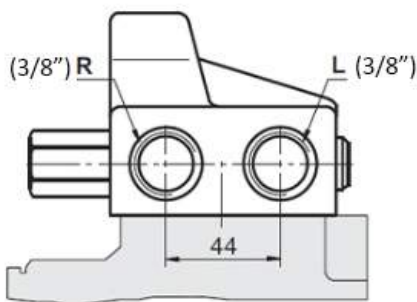

13536

[mm]

Šifra / Code		13536
Max. Pretok / Max. Flow	[l/min]	80
Max. Tlak / Max. Pressure	[bar]	P,EF - 250 / R,L - 280 / T - 20 bar
Tlak proženja vzmeti / Control spring pressure	[bar]	4
Navoj / Thread	["]	P, EF - 1/2", T,R,L - 3/8"