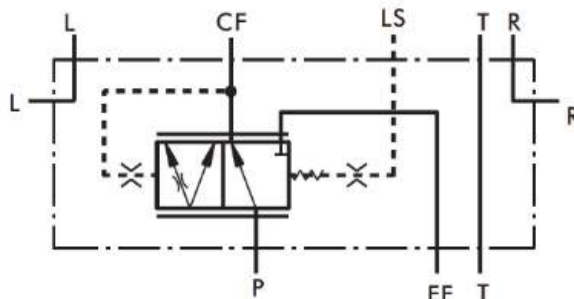

13536

[mm]

Šifra / Code		13536
Max. Pretok / Max. Flow	[l/min]	80
Max. Tlak / Max. Pressure	[bar]	P,EF - 250 / R,L - 280 / T - 20 bar
Tlak proženja vzmeti / Control spring pressure	[bar]	4
Navoj / Thread	["]	P, EF - 1/2", T,R,L - 3/8"