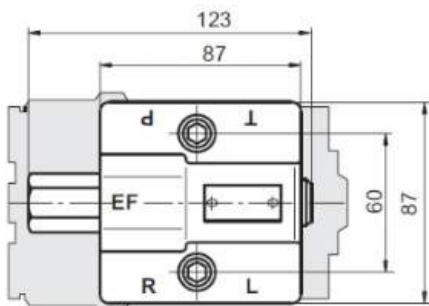

13536

[mm]

Šifra / Code		13536
Max. Pretok / Max. Flow	[l/min]	80
Max. Tlak / Max. Pressure	[bar]	P,EF - 250 / R,L - 280 / T - 20 bar
Tlak proženja vzmeti / Control spring pressure	[bar]	4
Navoj / Thread	["]	P, EF - 1/2", T,R,L - 3/8"