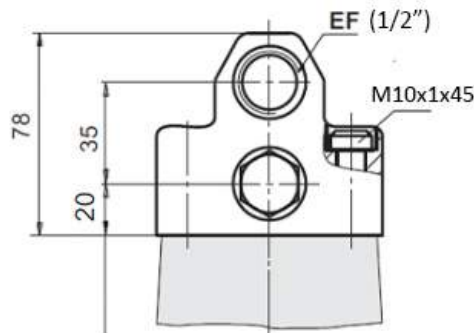

13536

[mm]

Šifra / Code		13536
Max. Pretok / Max. Flow	[l/min]	80
Max. Tlak / Max. Pressure	[bar]	P,EF - 250 / R,L - 280 / T - 20 bar
Tlak proženja vzmeti / Control spring pressure	[bar]	4
Navoj / Thread	["]	P, EF - 1/2", T,R,L - 3/8"