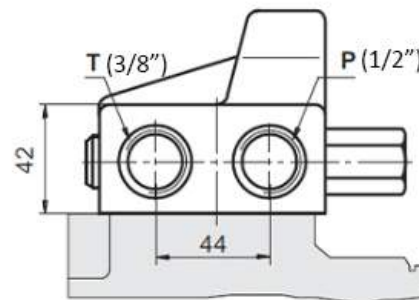

13536

[mm]

Šifra / Code		13536
Max. Pretok / Max. Flow	[l/min]	80
Max. Tlak / Max. Pressure	[bar]	P,EF - 250 / R,L - 280 / T - 20 bar
Tlak proženja vzmeti / Control spring pressure	[bar]	4
Navoj / Thread	["]	P, EF - 1/2", T,R,L - 3/8"