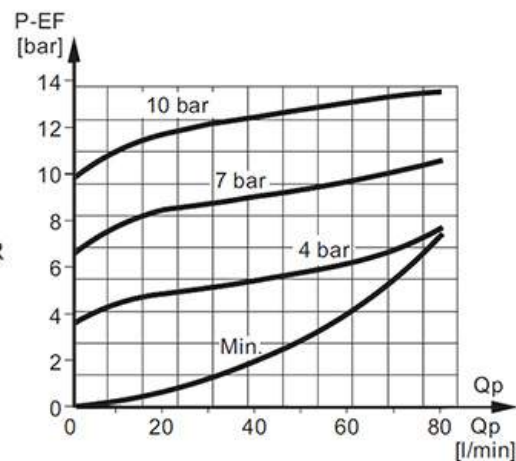

13536

[mm]

Šifra / Code		13536
Max. Pretok / Max. Flow	[l/min]	80
Max. Tlak / Max. Pressure	[bar]	P,EF - 250 / R,L - 280 / T - 20 bar
Tlak proženja vzmeti / Control spring pressure	[bar]	4
Navoj / Thread	["]	P, EF - 1/2", T,R,L - 3/8"